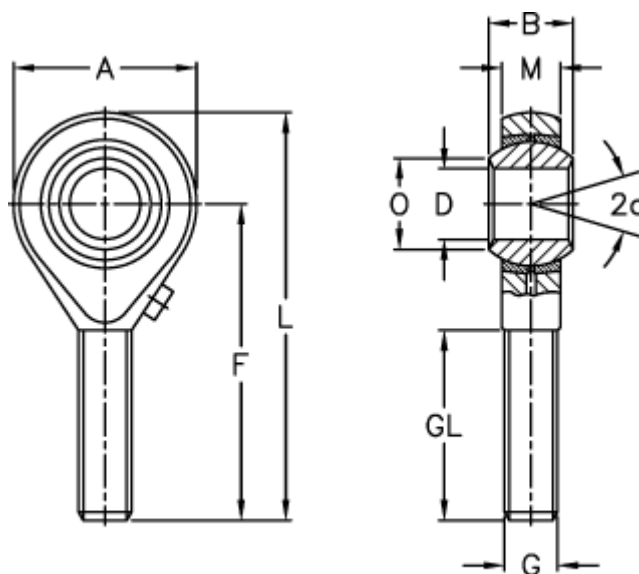

Varenummer: 54300910

Beskrivelse: LDK ledhoved POS 10

Mål

A	= 26	L	= 61
a (grader)	= 13	M	= 10.50
B	= 14	O	= 12.90
D	= 10	Statisk belastning C0 (kN)	= 17.2
Dynamisk belastning C (kN)	= 7.5	Vægt (g)	= 54
F	= 48		
g	= M10		
GL	= 29		